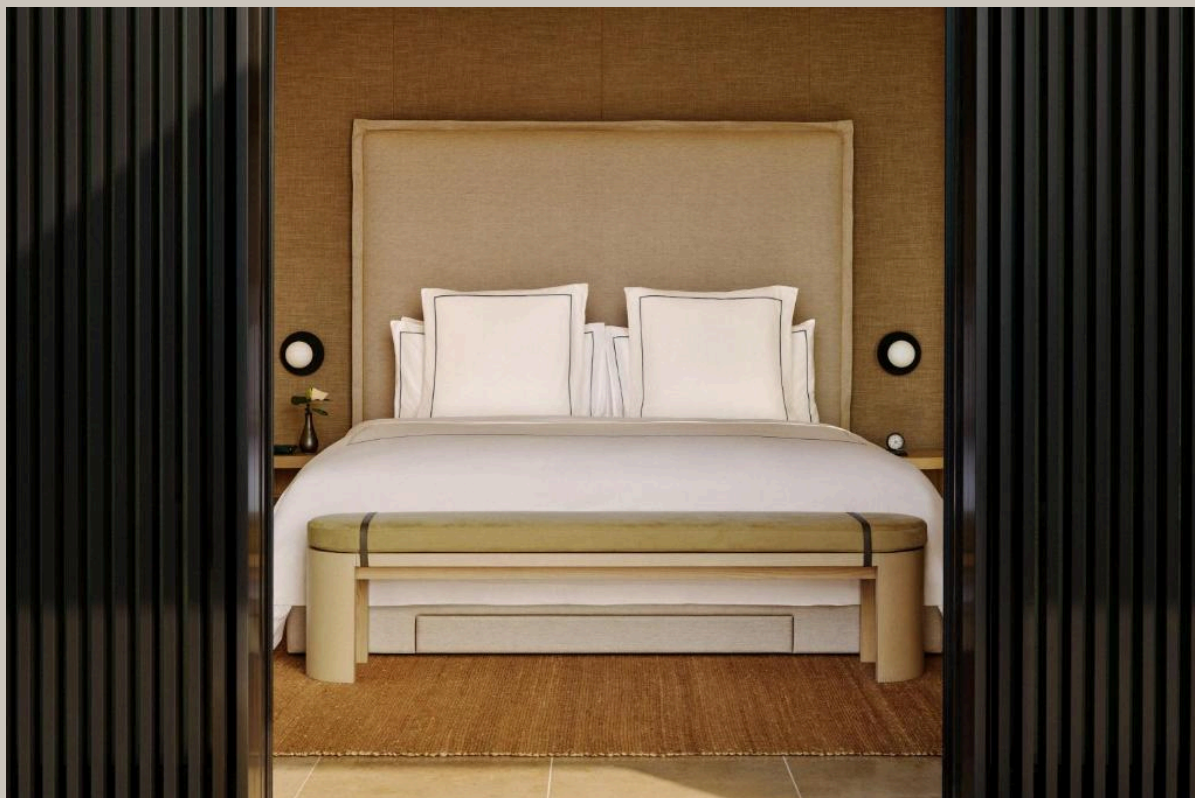

# ALMA light

Barcelona

[View online version](#)

En ALMA Light nos emociona compartir hoy un proyecto muy especial: TRIBECA ha sido elegida para acompañar la experiencia de descanso en el Luxury Hotel Rosewood Miyakojima, un establecimiento de cinco estrellas ubicado en la bella isla japonesa de Miyako.

El diseño de TRIBECA, de espíritu minimalista, aire artesanal e inspiración Art Déco, combina materiales nobles equilibrando ligereza y solidez. La esfera de alabastro, con vetas naturales que hacen de cada pieza un ejemplar irrepetible, transmite una calidez suave que invita a relajarse. La estructura de hierro se integra con naturalidad en la estética refinada del hotel.